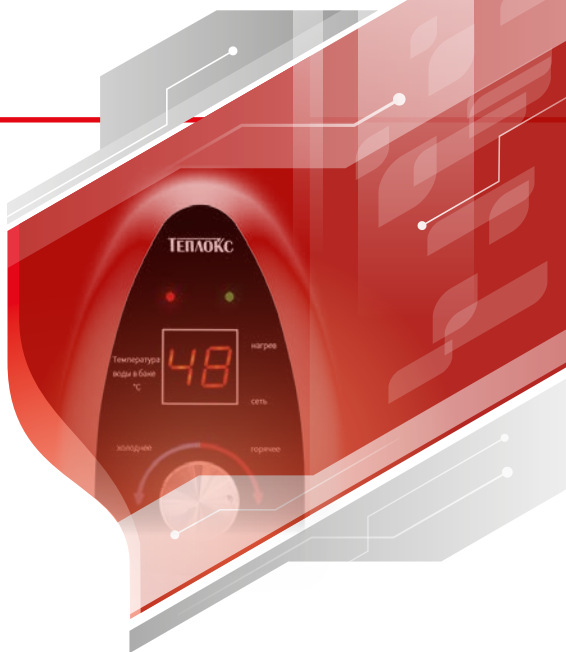

Конвекторы

Серия **ГПВ** | Газовые проточные

Предназначены для быстрого нагрева проточной воды в системе водоснабжения дома или квартиры. Обеспечивают одновременную подачу нагретой воды в несколько точек: умывальник, душ, ванна и т.п.